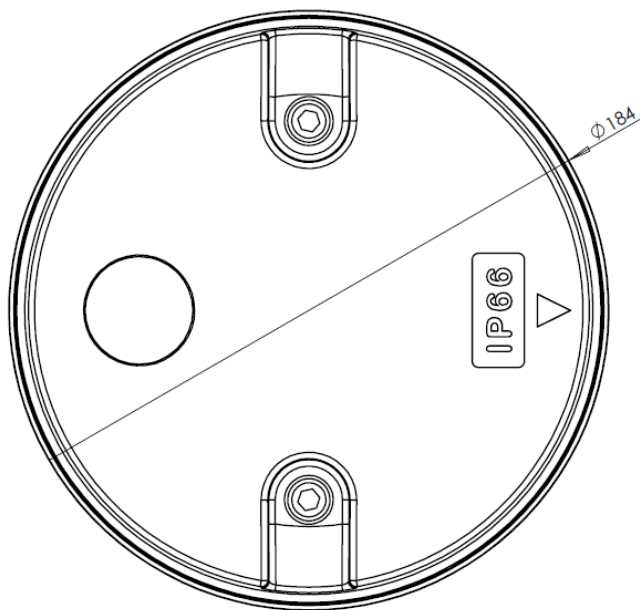

# TOTEM T-184 / T-185 / T-186

Led

Instructions de montage  
 Mounting instructions  
 Montageanleitung

220V 50Hz  
 240V 60Hz

CE IEC  
 EN 60598

IK10 IP66

Type	LEDs	Power (W)	SCx (m <sup>2</sup> )	Weight (kg)
T-184-LU	8	32	0.055	5.34
T-185-LU	8	32	0.101	6.43
T-186-LU	8	32	0.195	8.60

## T-185

1

2

x3

20 Nm

3

**T-185**

**CAUTION**  
Static Sensitive Devices  
Do not open outside ESD protected area /  
Ne pas ouvrir hors de la zone protégée ESD

**1** x2

**2**

**3**

x2

2.5 Nm

**4**

**5**

x4