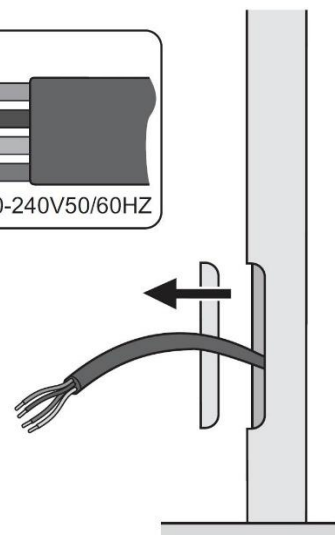

# TOTEM T-184 / T-185 / T-186

Led

Instructions de montage  
 Mounting instructions  
 Montageanleitung

220V 50Hz  
 240V 60Hz

CE IEC  
 EN 60598

IK10 IP66

Type	LEDs	Power (W)	SCx (m <sup>2</sup> )	Weight (kg)
T-184-LU	8	32	0.055	5.34
T-185-LU	8	32	0.101	6.43
T-186-LU	8	32	0.195	8.60

## T-185

1

2

x3

20 Nm

3

**T-185**

**CAUTION**  
Static Sensitive Devices  
Do not open outside ESD protected area /  
Ne pas ouvrir hors de la zone protégée ESD

**1** x2

**2**

**3**

x2

2.5 Nm

**4**

**5**

x4