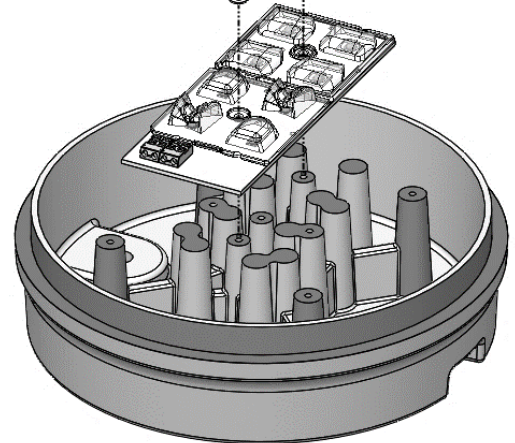

# TOTEM T-184 / T-185 / T-186

Led

Instructions de montage  
 Mounting instructions  
 Montageanleitung

220V 50Hz  
 240V 60Hz

CE IEC  
 EN 60598

IK10 IP66

Type	LEDs	Power (W)	SCx (m <sup>2</sup> )	Weight (kg)
T-184-LU	8	32	0.055	5.34
T-185-LU	8	32	0.101	6.43
T-186-LU	8	32	0.195	8.60

**1** x2

**2**

**3**

x2

2.5 Nm

**4**

**5**

x4

**4**

**T-185**

**1 x2**

**CAUTION**  
Static Sensitive Devices  
Do not open outside EDS protected area /  
Ne pas ouvrir hors de la zone protégée ESD

**2 x2**  
2.5Nm  
PZ1

**5**

**2 x2**  
2.5Nm  
PZ1

ROHL S.A.  
1 Rue de Bruxelles, BP 50048  
F 67151 ERSTEIN Cedex  
Tél : +33(0)3 90 29 90 70 / Fax : +33(0)3 90 29 90 71