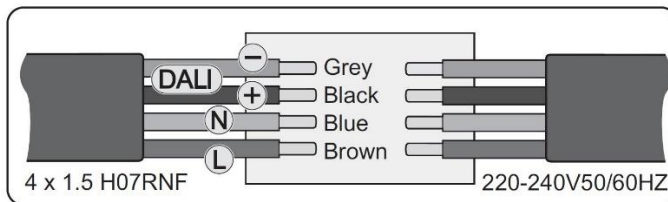

# TOTEM T-184 / T-185 / T-186

Led

Instructions de montage  
 Mounting instructions  
 Montageanleitung

220V 50Hz  
 240V 60Hz

CE IEC  
 EN 60598

IK10 IP66

Type	LEDs	Power (W)	SCx (m <sup>2</sup> )	Weight (kg)
T-184-LU	8	32	0.055	5.34
T-185-LU	8	32	0.101	6.43
T-186-LU	8	32	0.195	8.60

## T-185

1

2

x3

20 Nm

3

**T-185**

**CAUTION**  
Static Sensitive Devices  
Do not open outside ESD protected area /  
Ne pas ouvrir hors de la zone protégée ESD

**1** x2

**2**

**3**

x2

2.5 Nm

**4**

**5**

x4