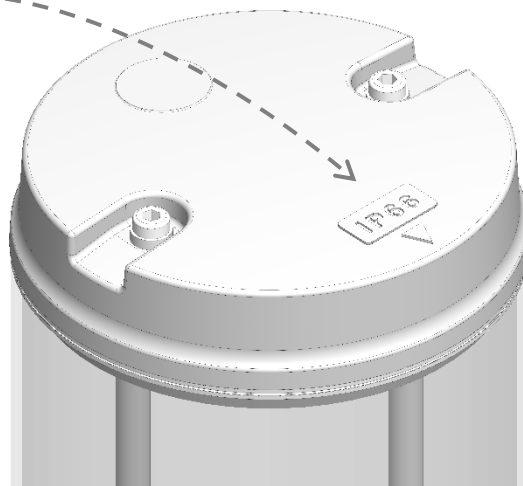

# TOTEM T-184 / T-185 / T-186

Led

Instructions de montage  
 Mounting instructions  
 Montageanleitung

220V 50Hz  
 240V 60Hz

CE IEC  
 EN 60598

IK10 IP66

Type	LEDs	Power (W)	SCx (m <sup>2</sup> )	Weight (kg)
T-184-LU	8	32	0.055	5.34
T-185-LU	8	32	0.101	6.43
T-186-LU	8	32	0.195	8.60

## T-185

1

2

x3

20 Nm

3

**T-185**

**CAUTION**  
Static Sensitive Devices  
Do not open outside ESD protected area /  
Ne pas ouvrir hors de la zone protégée ESD

**1** x2

**2**

**3**

x2

2.5 Nm

**4**

**5**

x4