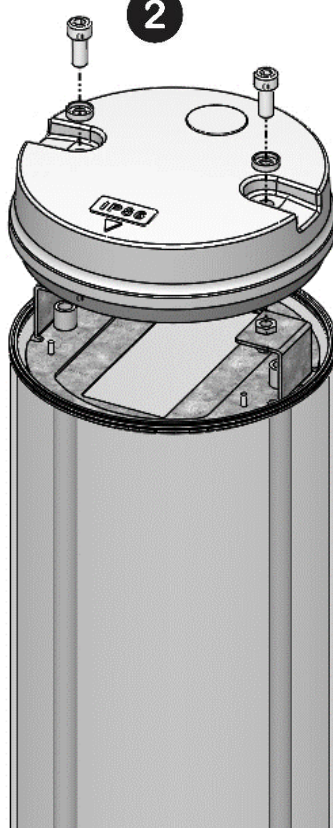

# TOTEM T-184 / T-185 / T-186

Led

Instructions de montage  
 Mounting instructions  
 Montageanleitung

220V 50Hz  
 240V 60Hz

CE IEC  
 EN 60598

IK10 IP66

Type	LEDs	Power (W)	SCx (m <sup>2</sup> )	Weight (kg)
T-184-LU	8	32	0.055	5.34
T-185-LU	8	32	0.101	6.43
T-186-LU	8	32	0.195	8.60

## T-185

1

2

x3

20 Nm

3

**T-185**

**CAUTION**  
Static Sensitive Devices  
Do not open outside ESD protected area /  
Ne pas ouvrir hors de la zone protégée ESD

**1** x2

**2**

**3**

x2

2.5 Nm

**4**

**5**

x4