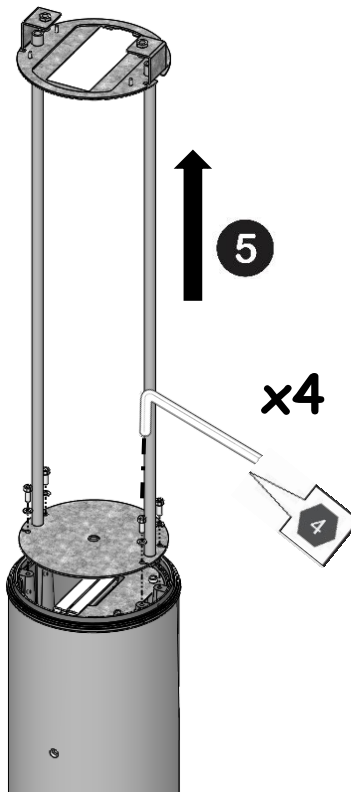

# TOTEM T-184 / T-185 / T-186

Led

Instructions de montage  
 Mounting instructions  
 Montageanleitung

220V 50Hz  
 240V 60Hz

CE IEC  
 EN 60598

IK10 IP66

Type	LEDs	Power (W)	SCx (m <sup>2</sup> )	Weight (kg)
T-184-LU	8	32	0.055	5.34
T-185-LU	8	32	0.101	6.43
T-186-LU	8	32	0.195	8.60

**1** x2

**2**

**3**

x2

2.5 Nm

**4**

**5**

x4