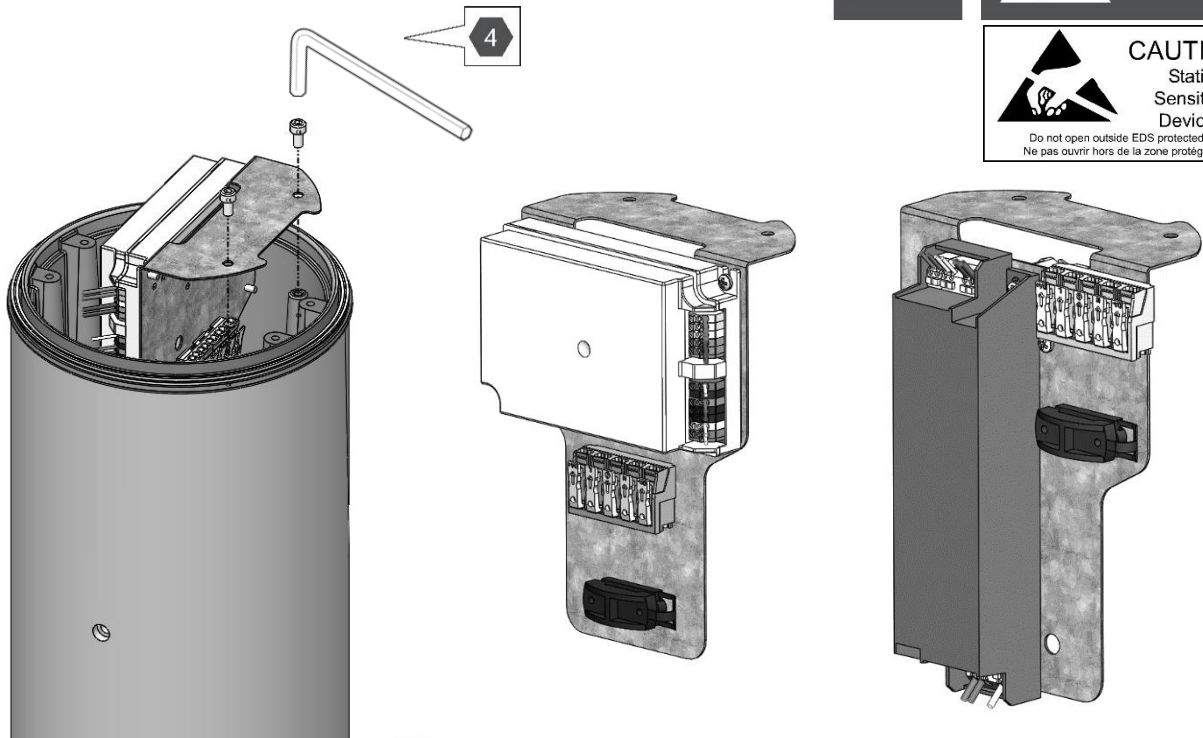

**4**

**T-185**

**1 x2**

**CAUTION**  
Static Sensitive Devices  
Do not open outside EDS protected area /  
Ne pas ouvrir hors de la zone protégée ESD

**2 x2**  
2.5Nm  
PZ1

**5**

**2 x2**  
2.5Nm  
PZ1

ROHL S.A.  
1 Rue de Bruxelles, BP 50048  
F 67151 ERSTEIN Cedex  
Tél : +33(0)3 90 29 90 70 / Fax : +33(0)3 90 29 90 71