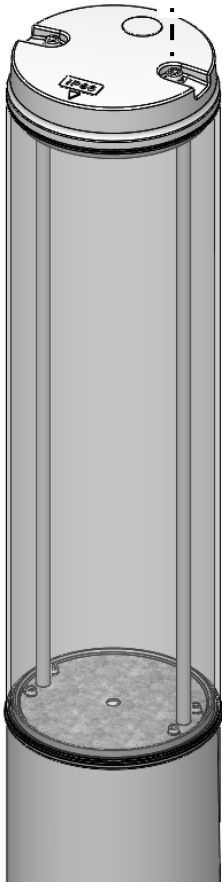

# TOTEM T-184 / T-185 / T-186

Led

Instructions de montage  
 Mounting instructions  
 Montageanleitung

220V 50Hz  
 240V 60Hz

CE IEC  
 EN 60598

IK10 IP66

Type	LEDs	Power (W)	SCx (m <sup>2</sup> )	Weight (kg)
T-184-LU	8	32	0.055	5.34
T-185-LU	8	32	0.101	6.43
T-186-LU	8	32	0.195	8.60

## T-185

1

2

x3

20 Nm

3

**T-185**

**CAUTION**  
Static Sensitive Devices  
Do not open outside ESD protected area /  
Ne pas ouvrir hors de la zone protégée ESD

**1** x2

**2**

**3**

x2

2.5 Nm

**4**

**5**

x4