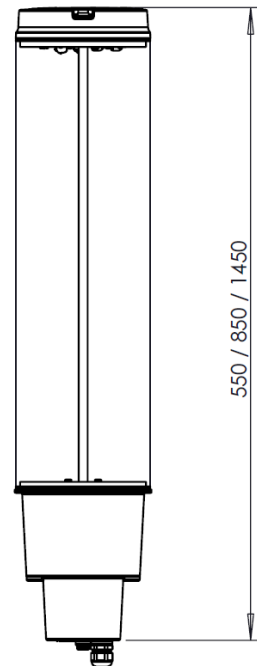

# TOTEM T-184 / T-185 / T-186

Led

Instructions de montage  
 Mounting instructions  
 Montageanleitung

220V 50Hz  
 240V 60Hz

CE IEC  
 EN 60598

IK10 IP66

Type	LEDs	Power (W)	SCx (m <sup>2</sup> )	Weight (kg)
T-184-LU	8	32	0.055	5.34
T-185-LU	8	32	0.101	6.43
T-186-LU	8	32	0.195	8.60

## T-185

1

2

x3

20 Nm

3

**T-185**

**CAUTION**  
Static Sensitive Devices  
Do not open outside ESD protected area /  
Ne pas ouvrir hors de la zone protégée ESD

**1** x2

**2**

**3**

x2

2.5 Nm

**4**

**5**

x4